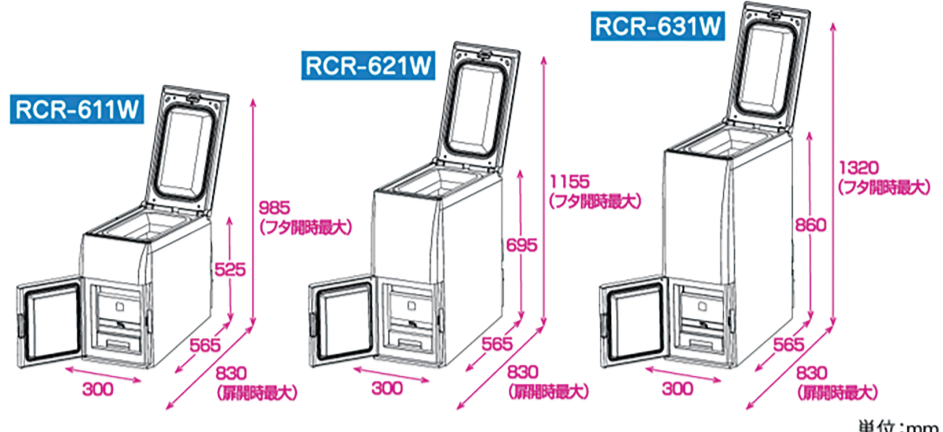

お米の味を虫から守りたい方にはぜひ！

夏の暑さに負けない！高性能保冷米びつ。

ポイント①
スライド式の
簡単計量

ポイント②
計量部まで
しっかり密閉

ポイント③
お手入れ
ラクラク

3年保障

軽量保冷米びつ

冷えっ庫