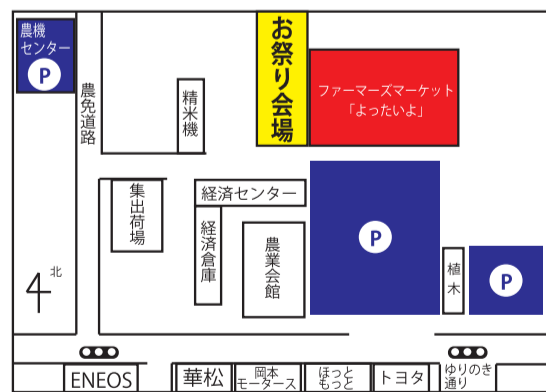

※イベント、出店の内容は急な変更もございますので
あらかじめご了承ください。

会場までのアクセス

〒276-0046 八千代市大和田新田 640-1

JA 八千代市本店

公共機関をご利用の方
→ 東葉高速線「八千代中央駅」
→ 東洋バス(八千代台駅行)乗車→「農業会館前」(乗車時間約5分)

会場周辺・駐車場マップ

※駐車台数には限りがあり大変混雑致します。
できるだけ公共交通機関をご利用ください。

秋の収穫祭に関するお問い合わせ