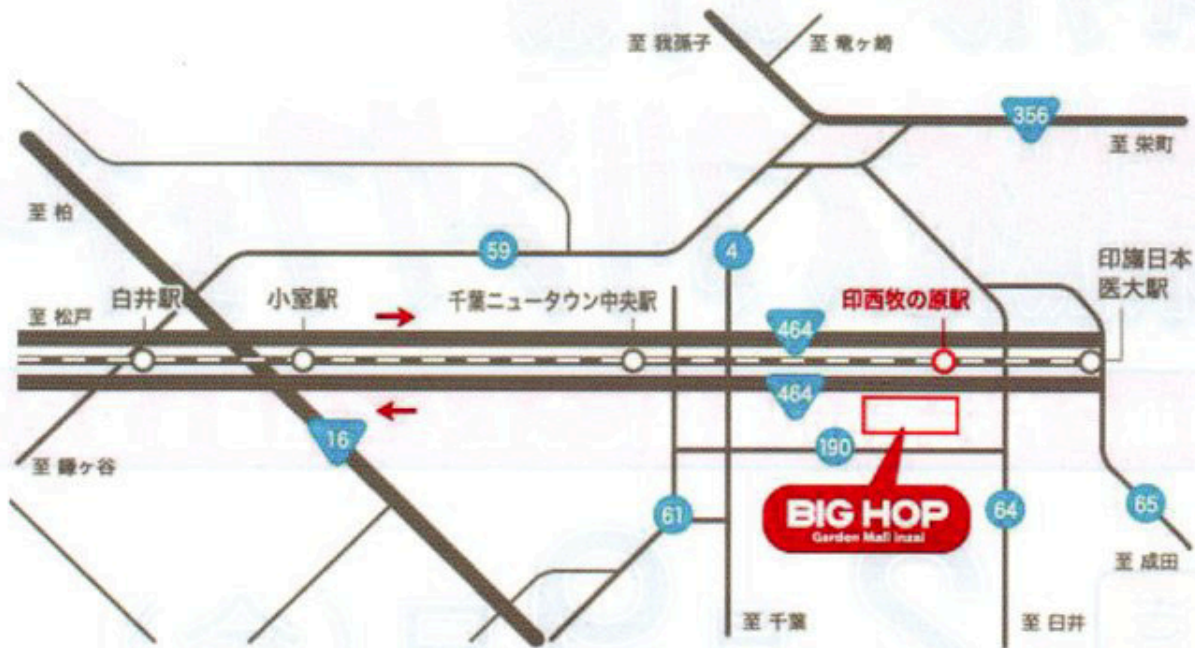

BIGHOPガーデンモール印西

住所：千葉県印西市原1-2 ※地図は裏面をご覧ください。

参加

クボタ、ヤンマー、キセキ、丸山、やまびこ、
静岡、サタケ、松山、小橋、ササキ、関東フクサンほか

トラクター、果樹・野菜用機械、作業機、田植機、コンバイン、
防除機、刈払機、小物農機から中古農機まで勢揃い!!

いつもJAをご利用いただき、
ありがとうございます。
「見て・聞いて・ふれて」
確かな商品をお確かめください。

■主催：JA全農ちば ■共催：JA全農ちば取扱メーカー

お問い合わせは...

JA八千代市 農機センター

TEL 047-459-2311

展示会会場ご案内図

会場：BIG HOPガーデンモール印西 千葉県印西市原1-2

● 駐車場出入口

入口はすべて左折進入となります。