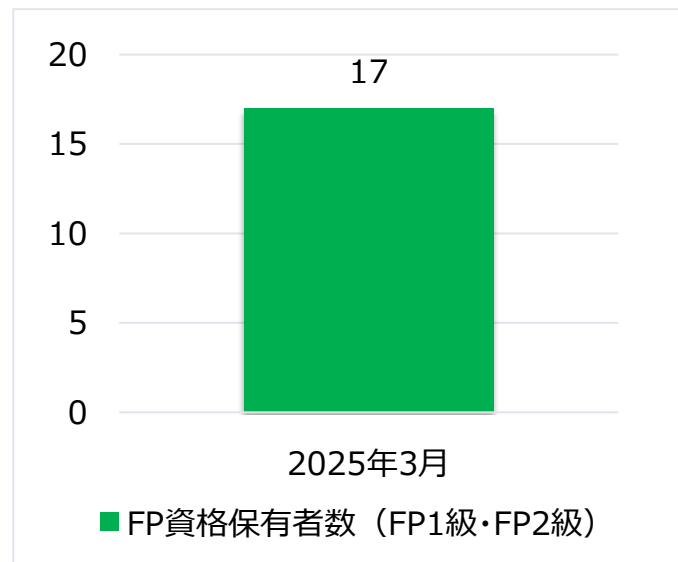

2025年4月1日

八千代市農業協同組合

当組合のFP資格保有者数の公表について

当組合では、研修受講や資格取得の推奨等を通じて、高度な専門知識を有する人材の育成に取り組んでいます。【図1】

【図1】 当組合のFP資格保有者数（FP1級・FP2級）
（名）

（注）FP1級・CFP または FP2級・AFP の資格保有者