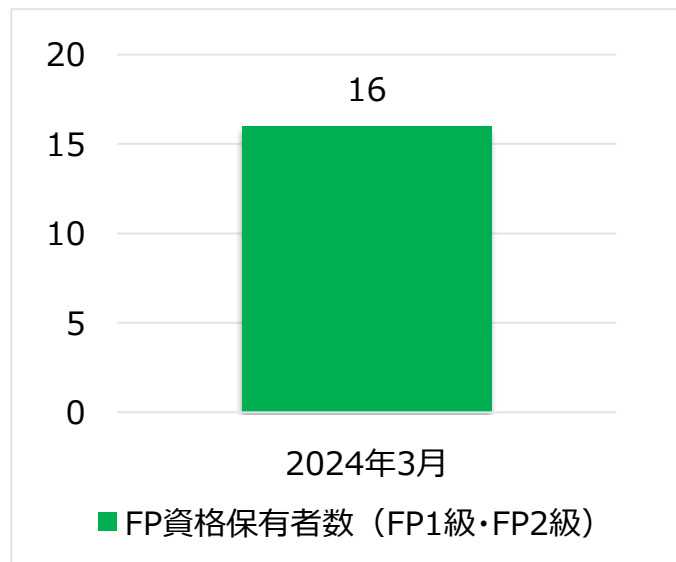

2024年4月18日

八千代市農業協同組合

当組合のFP資格保有者数の公表について

当組合では、研修受講や資格取得の推奨等を通じて、高度な専門知識を有する人材の育成に取り組んでいます。【図1】

【図1】 当組合のFP資格保有者数（FP1級・FP2級）
（名）

（注）FP1級・CFP または FP2級・AFP の資格保有者