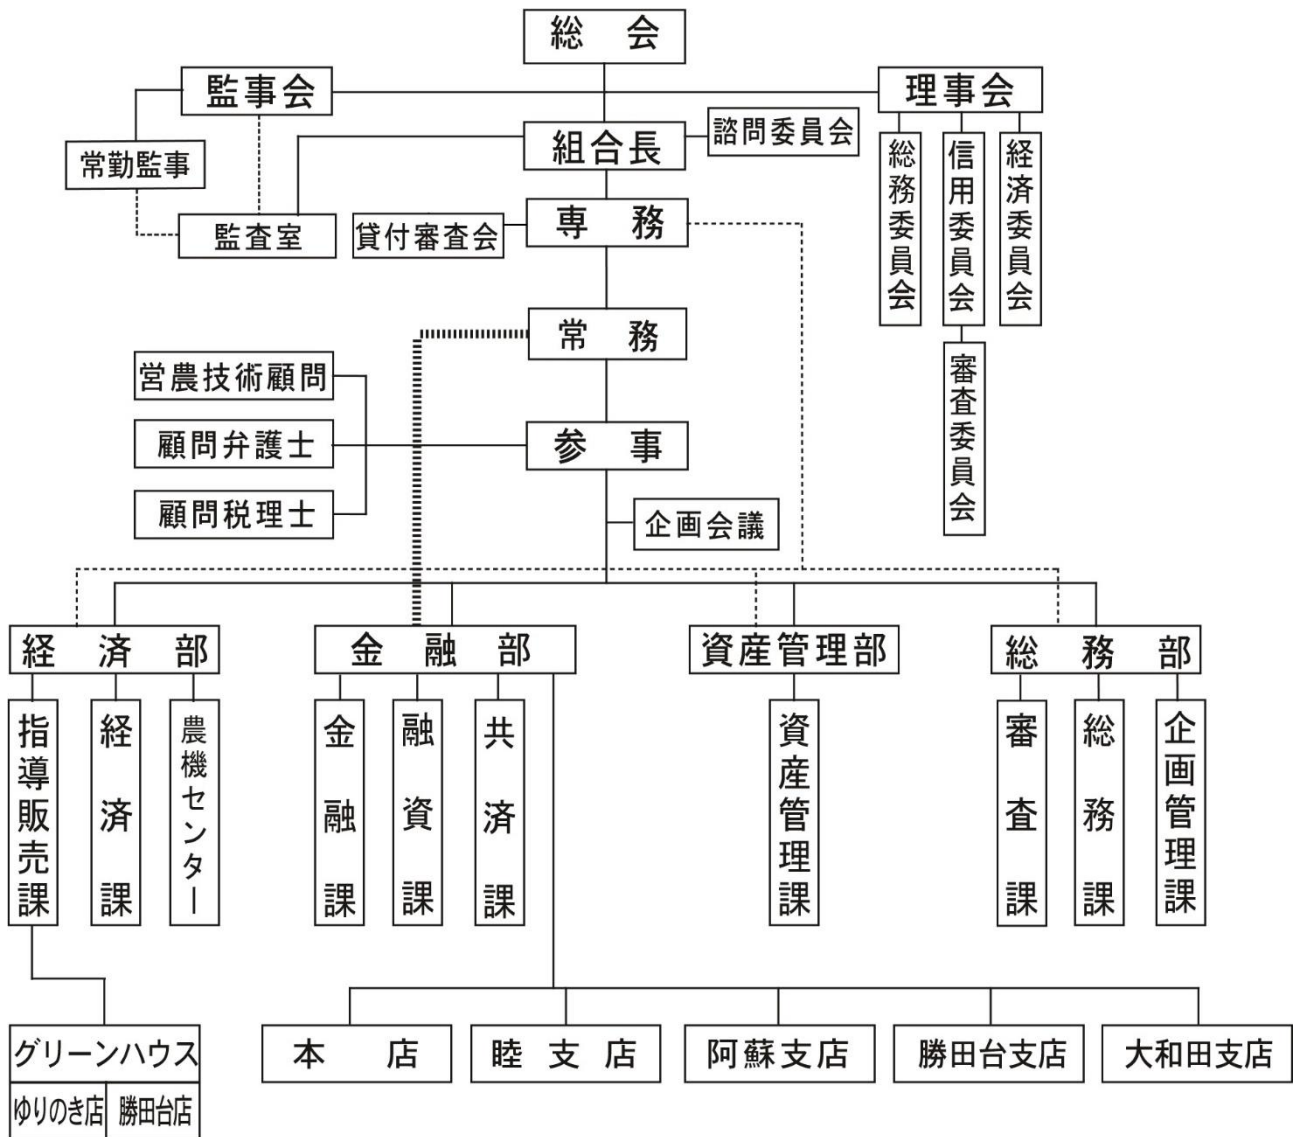

1 1. JA の概要

I. 機構図

Ⅱ. 役員構成（役員一覧）

（平成30年12月末現在）

役員	氏名	役員	氏名
代表理事組合長	藤代 清文	理事	福田 守
専務理事	山崎 芳明	理事	大木 茂夫
常務理事	中嶋 功	理事	村山 和一
理事	伊原 一男	理事	宮崎 憲夫
理事	岩井 克夫	理事	吉橋 俊一
理事	立石 猛	理事	小林 隆
理事	今井 茂	理事	笠川 満千尋
理事	石井 孝治	理事	山田 養平
理事	渡邊 一郎	代表・常勤監事	岩井 健三
理事	澤田 裕	監事	山崎 浩一
理事	小川 正雄	監事	中村 宣男
理事	宇佐美 光亮	監事	加茂 俊夫
理事	村田 一夫	員外監事	植木 敏一

Ⅲ. 組合員数

（単位：人、団体）

区分	29年度	30年度	増減
正組合員	1,581	1,620	39
個人	1,572	1,611	39
法人	9	9	0
准組合員	2,528	2,503	△25
個人	2,522	2,498	△24
法人	6	5	△1
合計	4,109	4,123	14

IV. 組合員組織の状況

(平成30年12月末現在)

組 織 名	代 表 者 名	構 成 員 数
青年部	土井 清道	29名
女性部	江野澤 眞利子	230名
フレッシュミズ・アンシャンテ倶楽部	宮崎 綾	11名
年金友の会	長岡 功	435名
共済億友会	高橋 正孝	276名
資産管理部会	竹内 誠	112名
人参部会	高橋 勇	27名
ネギ部会	高橋 信幸	19名
直売部会	高橋 克弘	155名