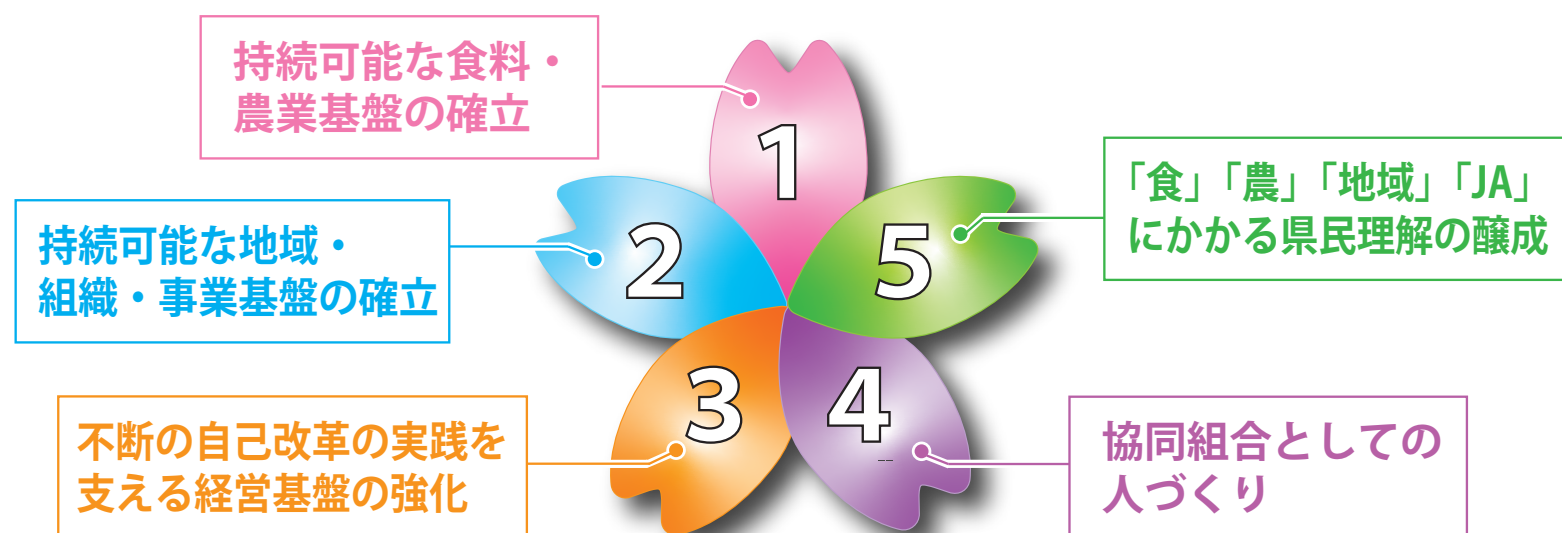

◎組合員ってなに？

農業を営む方も、営んでいない方も組合員になることができます。JA 八千代市では、八千代市に住んでいる方、またはJA 八千代市を1年以上継続して事業利用している地区内に勤務地を有する個人の方で、安定的にJA 八千代市の事業をご利用頂ける方は、出資をしていただくと組合員になれます。なお、組合員には、正組合員(農業を営む方)と、准組合員(農業を営んでいない方)があります。

正組合員	農地を10アール以上耕作している方、または年間90日以上農業に従事している方で、その住所または農地が八千代市内にある方
准組合員	八千代市内にお住まいの方またはJA 八千代市を1年以上継続して事業利用している地区内に勤務地を有する個人の方で、安定的にJA 八千代市の事業をご利用いただける方

◎出資金っていくらなの？

1口 1,000円 ※10口 10,000円の出資をお願いしております。

◎組合員になるとどんなメリットがあるの？

例えば、住宅ローン・自動車ローン・教育ローンなど、様々なJA ローンをお得な金利、保証料でご利用頂けます。また、当JAの顧問弁護士、税理士が法律・税務相談にお応えする「無料法律・税務相談」を受けることができます。(※事前に予約が必要です)

JA 八千代市の自己改革

JA グループでは『持続可能な農業・地域・事業・経営基盤の実現～食と農を基軸として地域に根ざした協同組合であり続けるために～』を共通テーマに掲げ、下記の5つの項目を柱として全力で取り組んでいます。

JA 八千代市でも、平成26年より組合員との徹底した対話に基づいて、自己改革の実践に取り組んでおります。今回は、令和5年度に行った取り組み内容の一部をご紹介します。

◆ファーマーズマーケットでの各種イベント開催、店内の充実で地域活性化

「よったいよ」では、各種イベントを開催して地場農産物のアピールを行い、来店者がより魅力的に感じる店舗作りを心掛けています。昨年には初めて『桜まつり』を行うなどし、多くの方にご利用頂くことで地域の活性化と農業者の所得増大に繋がっています。