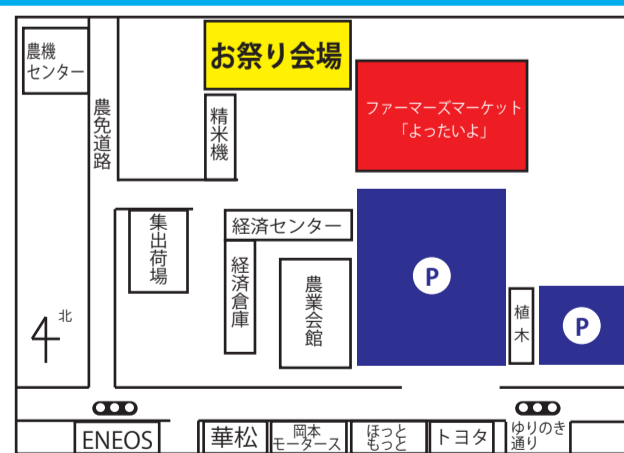

※イベント、出店の内容は急な変更もございますのであらかじめご了承ください。

会場までのアクセス

〒276-0046 八千代市大和田新田 640-7

JA 八千代市本店

公共機関をご利用の方 → 東葉高速線「八千代中央駅」乗車 → 「農業会館前」(乗車時間約5分)

会場周辺・駐車場マップ

※駐車台数には限りがあり、大変混雑致します。できるだけ公共機関をご利用ください。
※マスクの着用は個人の判断となりますが周りのお客様にご配慮ください。