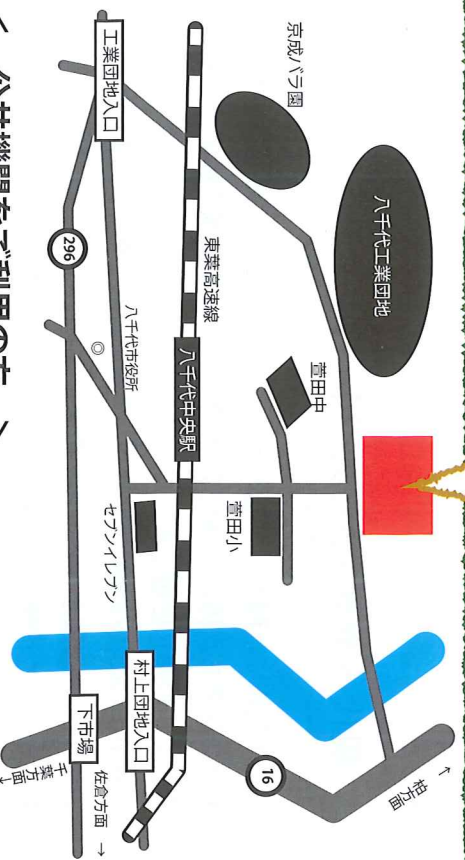

Vol.37

JA八千代市コミュニティ誌
2014年11月4日発行
発行/八千代市農業協同組合
所在地/〒276-0046 八千代市大和田新田 640-1
電話/047-450-3711 FAX/047-450-3723

2014

JA YACHIYO CITY FARMER'S MARKET

JA 秋の健康祭

11/9(日)
9:30 ~ 15:00

会場までのアクセス (〒276-0046 八千代市大和田新田 640-1)

JA 八千代市 本店 ※雨天決行

公共機関をご利用の方

◆東葉高速線「八千代中央駅」乗車→「農業会館前」(乗車時間7分)
→東洋バス(八千代台駅行)

会場周辺・駐車場マップ

※駐車台数には限りがあり、大変混雑致します。できるだけ公共機関をご利用下さい。
※祭当日も精米機はご利用できます。案内係の指示に従って下さい。

イベント 楽しいコト盛りだくさん!

◆餅投げ ◆野菜・果物詰め放題

模擬店 美味しいモノたくさん!