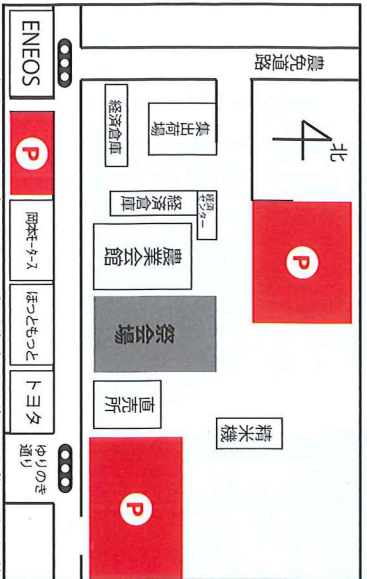

Vol.37

JA八千代市コミュニティ誌
2014年11月4日発行
発行/八千代市農業協同組合
所在地/〒276-0046 八千代市大和田新田 640-1
電話/047-450-3711 FAX/047-450-3723

2014

JA YACHIYO CITY FARMER'S MARKET

JA 秋の健康祭

11/9(日)
9:30 ~ 15:00

会場までのアクセス (〒276-0046 八千代市大和田新田 640-1)

JA 八千代市 本店 ※雨天決行

公共機関をご利用の方

◆東葉高速線「八千代中央駅」乗車→「農業会館前」(乗車時間7分)
→東洋バス(八千代台駅行)

会場周辺・駐車場マップ

※駐車台数には限りがあり、大変混雑致します。できるだけ公共機関をご利用下さい。
※祭当日も精米機はご利用できます。案内係の指示に従って下さい。

イベント 楽しいコト盛りだくさん!

◆餅投げ ◆野菜・果物詰め放題

模擬店 美味しいモノたくさん!